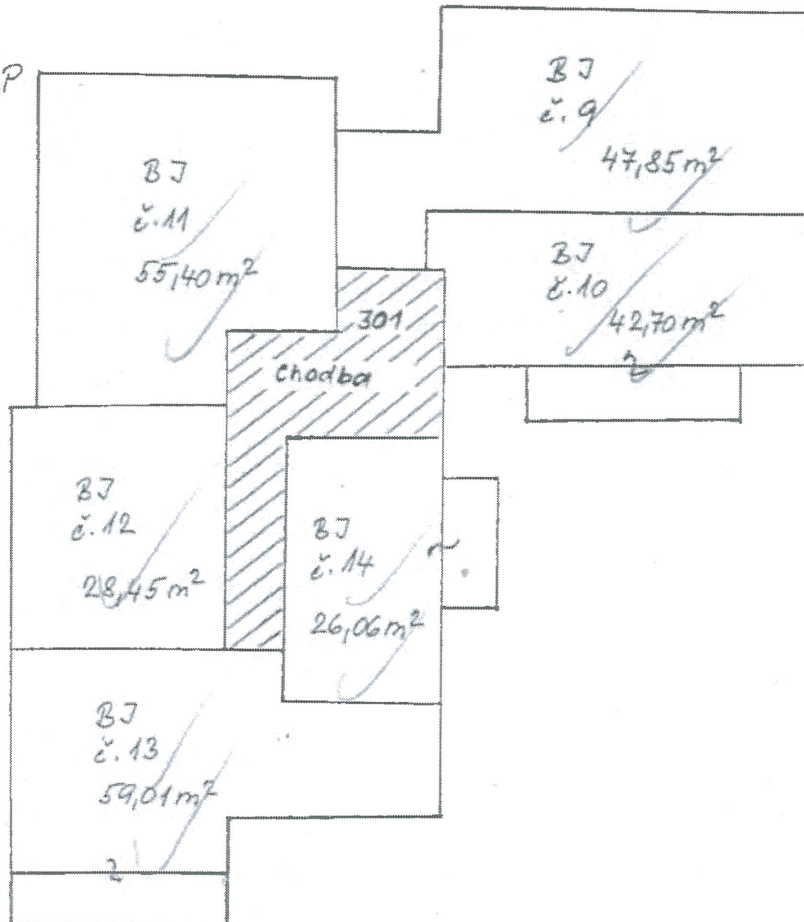

č.p. 1099, ul. Žrnovská, Pohorelice

3.NP

4.NP

společné prostory

101- vstup	9,10
102 kolárna, kočárkárna	23,40
103 sušárna	14,60
104 sklepní kóje	55,90
105 chodba, schodiště	20,00
106 vstup	7,56
201 chodba, schodiště	25,90
301 chodba, schodiště	25,90
401 chodba, schodiště	18,20
410 technická místnost	12,30
celkem	212,86

1 byt 2+KK	47,97
2 byt 3+1	82,39
3 byt 2+KK	47,85
4 byt 2+KK	42,70
5 byt 3+KK	55,40
6 byt 1+KK	28,45
7 byt 3+KK	59,01
8 byt 1+KK	26,06
9 byt 2+KK	47,85
10 byt 2+KK	42,70
11 byt 3+KK	55,40
12 byt 1+KK	28,45
13 byt 3+KK	59,01
14 byt 1+KK	26,06
15 byt 2+KK	47,85
16 byt 2+KK	42,70
17 garáž	18,70
18 garáž	18,70
19 garáž	18,70
celkem	795,95