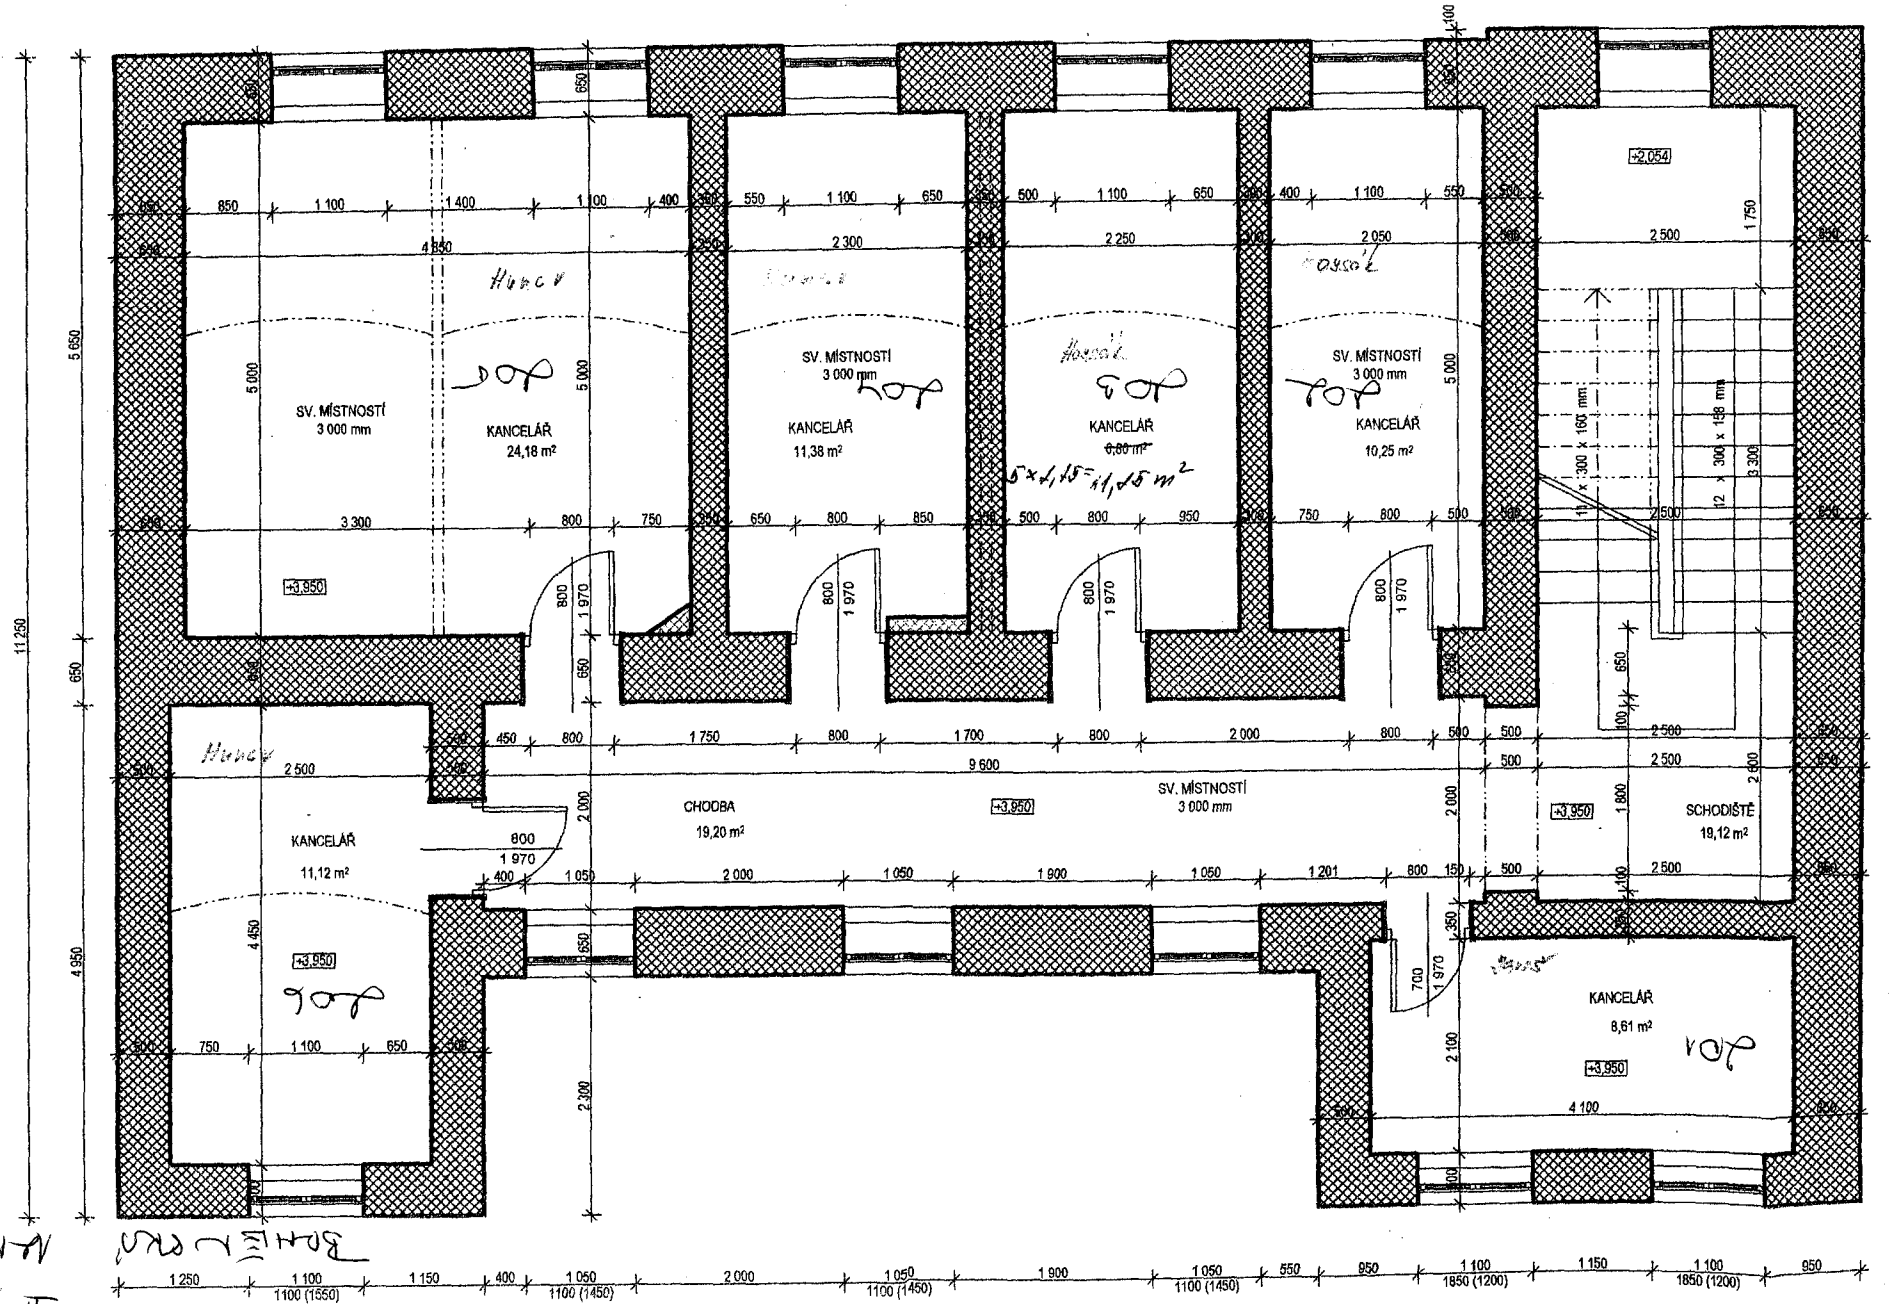

ÚT -0,900

ÚT -0,900

BRUNSKA  
 1-1  
 16 750

100 1:1

ME  
F

BOHEMIA