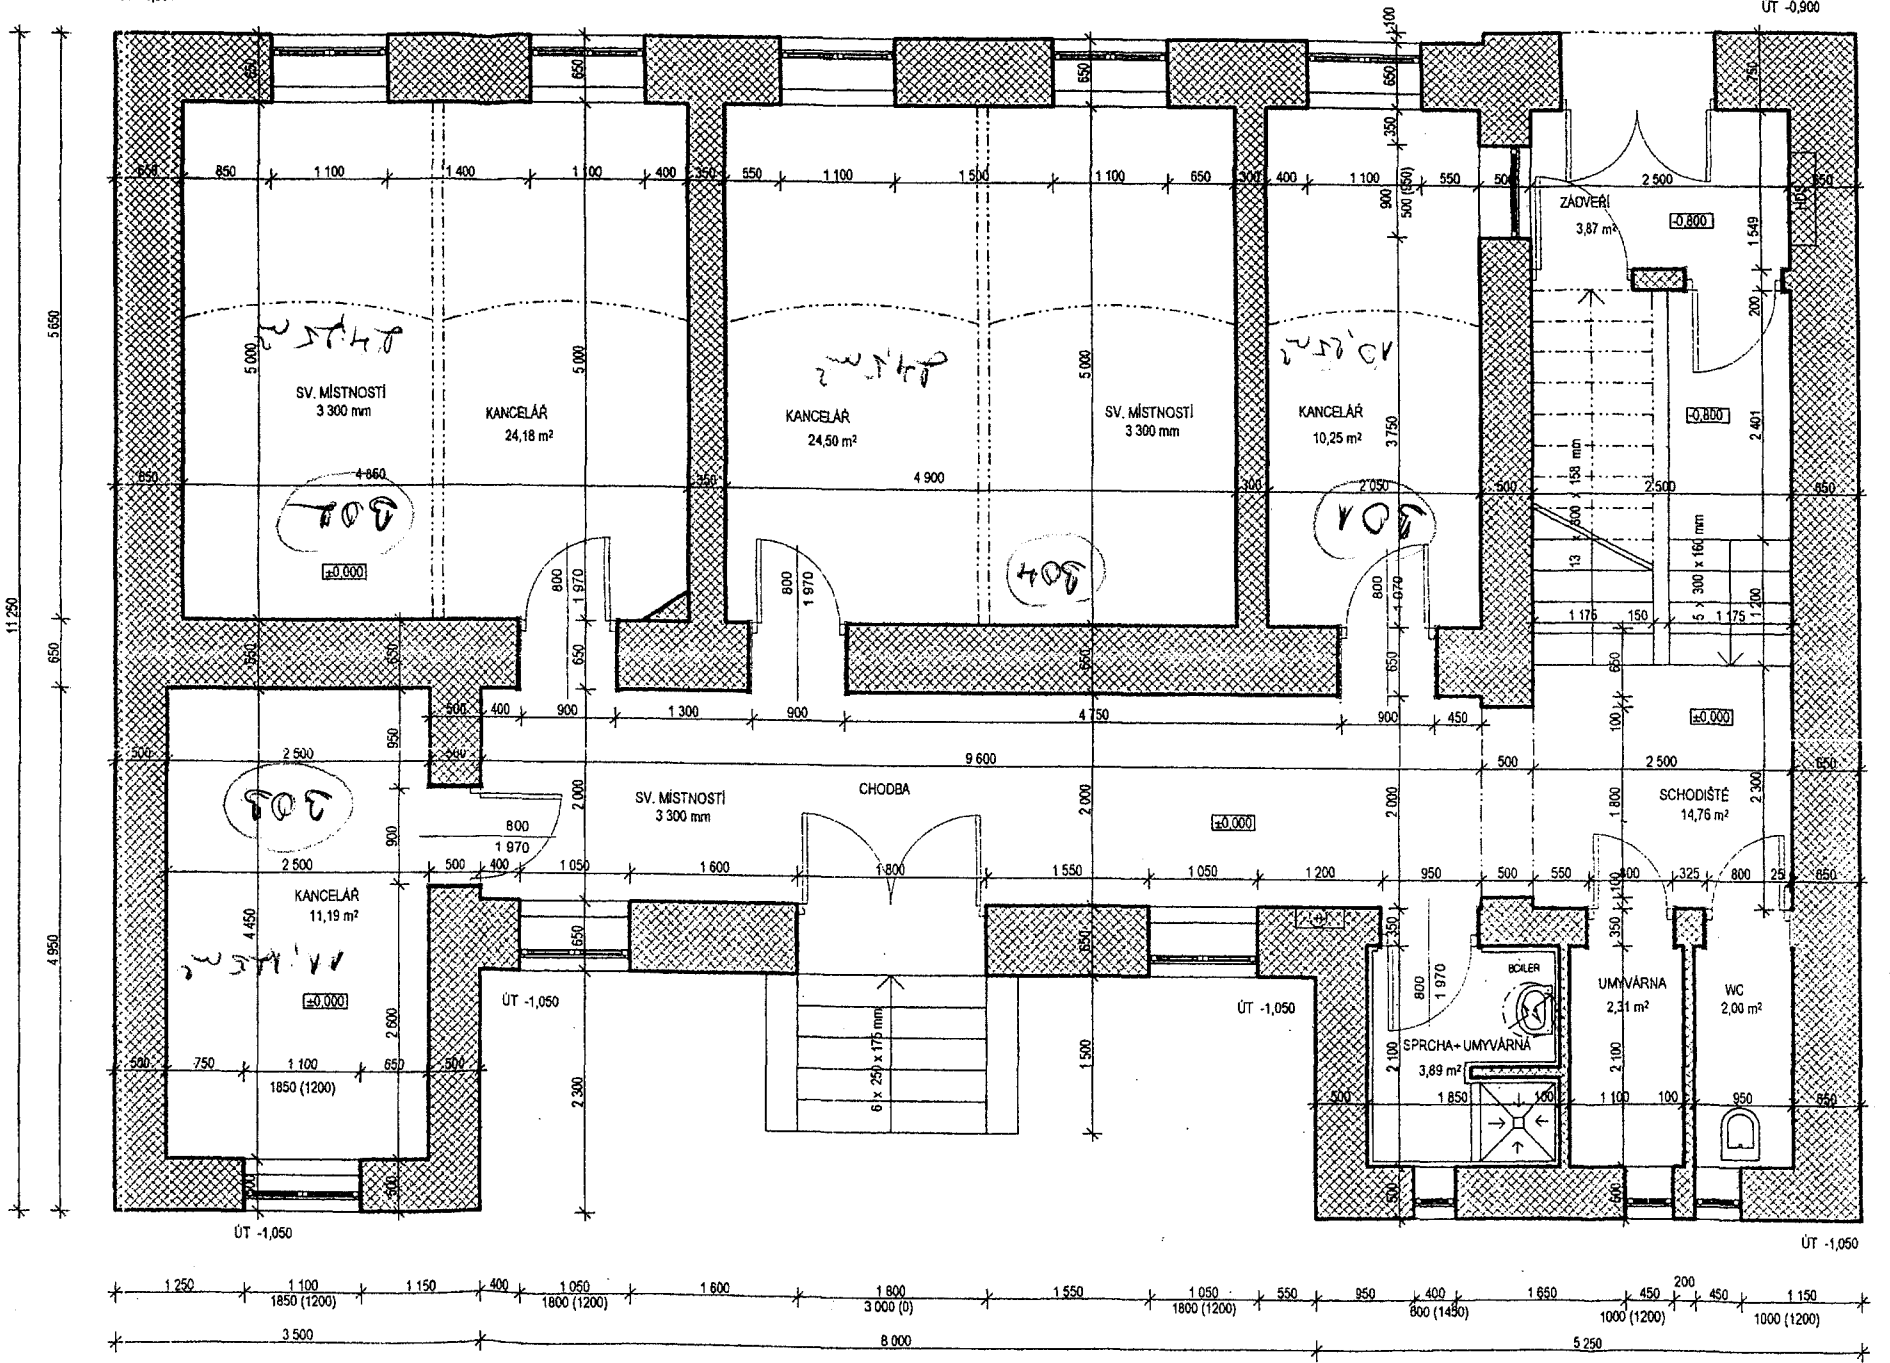

ÚT -0,900

ÚT -0,900

BRUNSKA  
 1-1  
 16 750

100 1:1

ME  
F

BOHEMIA