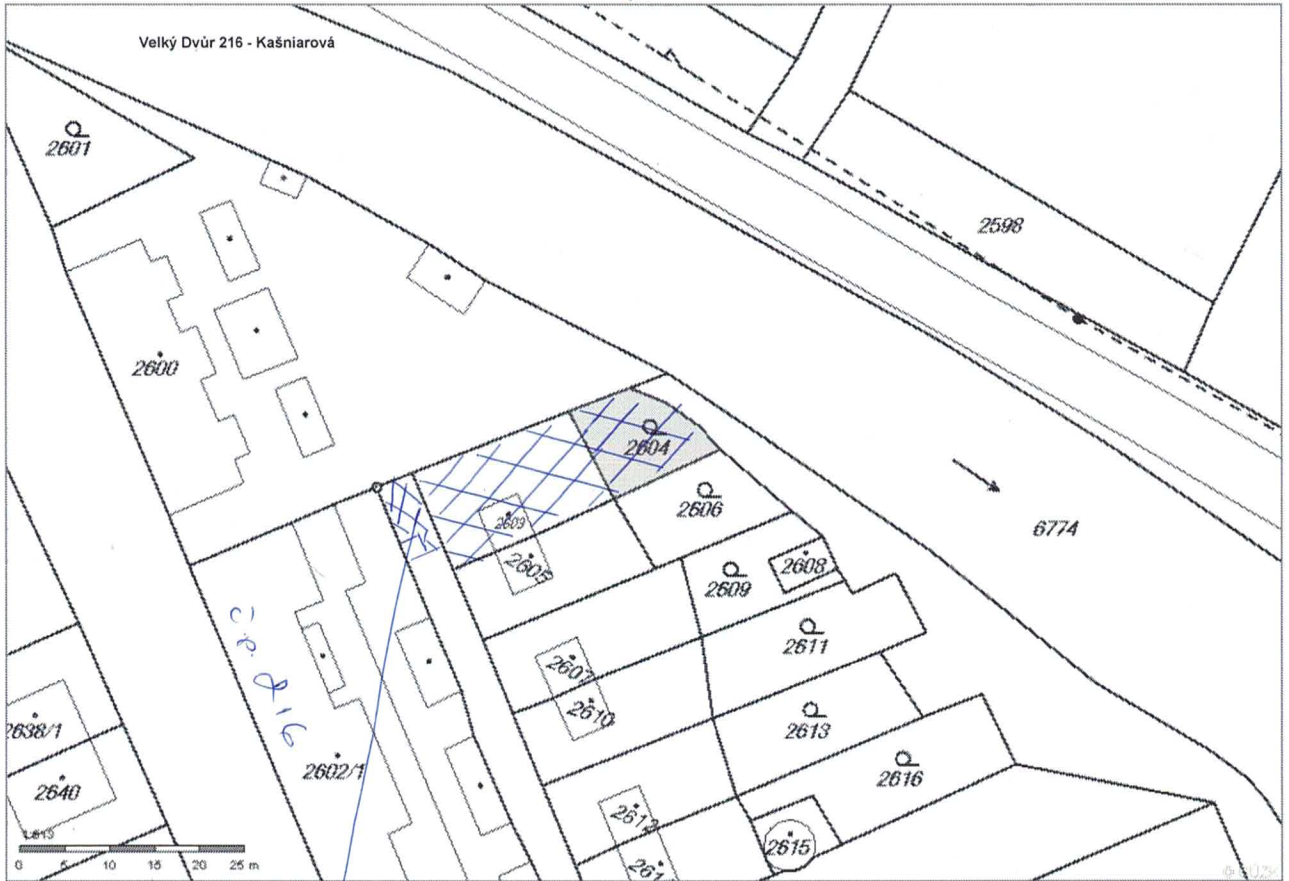

U. DVŮR, POMŮČKA

část pozemku 2602/1 cca 150 m²

pozemek 2603 - 216 m²

2604 114 m²

380 m²