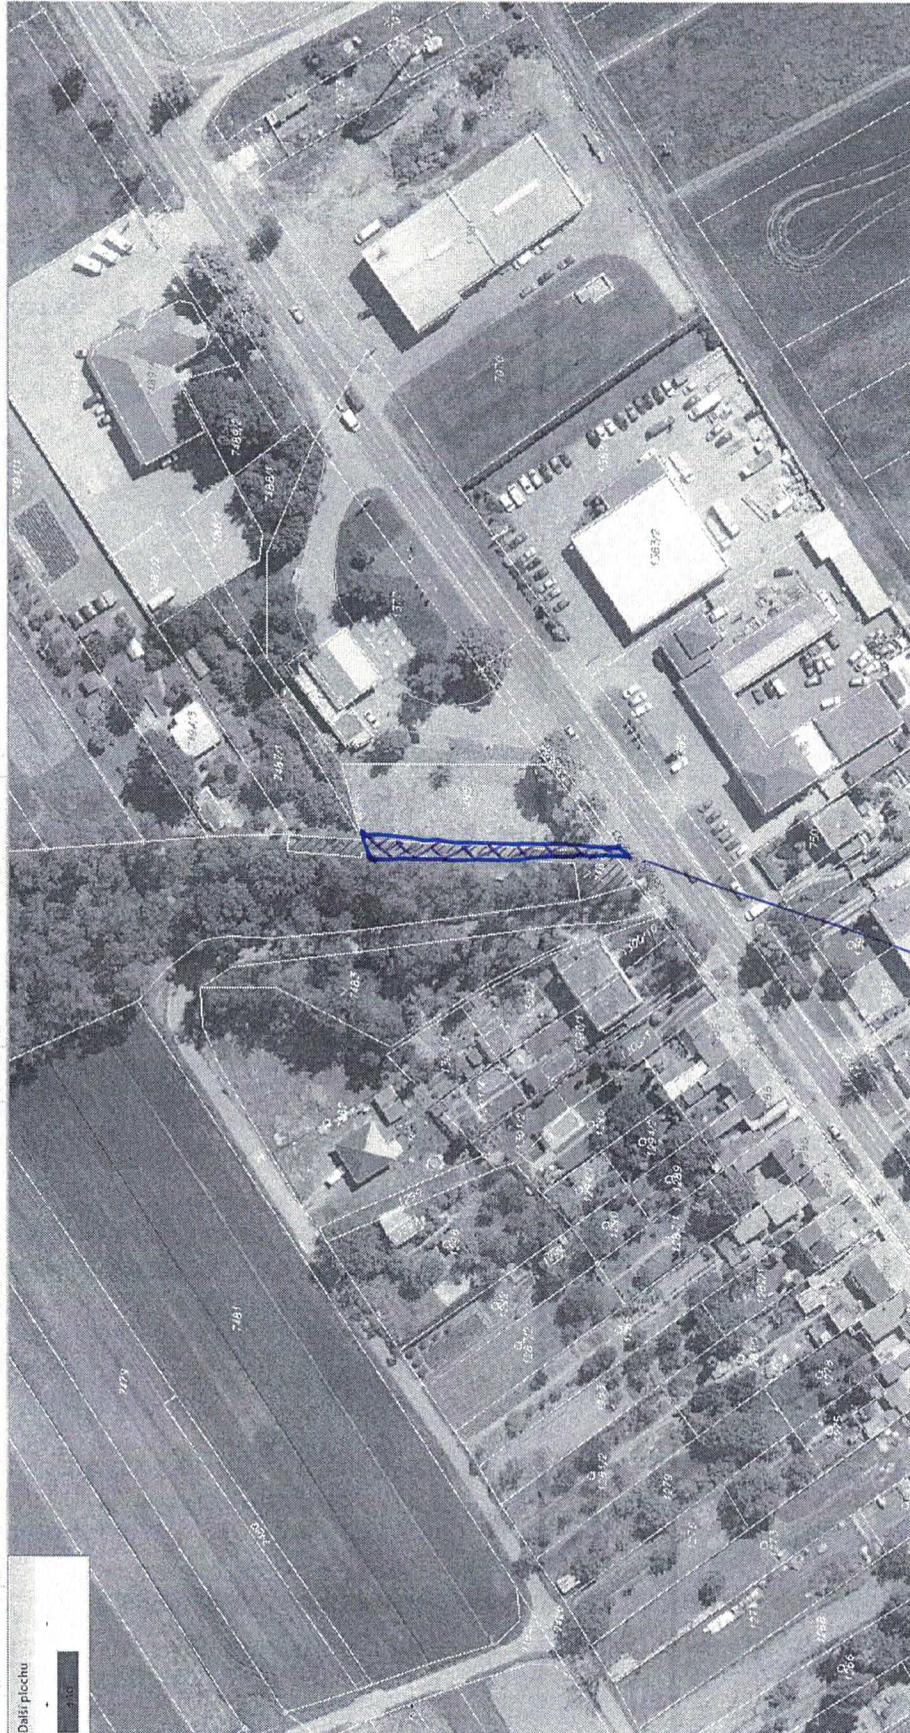

- Temá Území Pasporty Projekty
- Bransovice
- Cvrčovice u Pohorelic
- Iřav
- Lohelice u Moravského Krumlova
- Malešovice
- Mařov
- Nová Ves u Pohorelic
- Odvozice
- Pěsčákov
- Pohorelice nad Jihlavou
- Příbrze
- Smolín
- Šumice
- Třebonovice
- Velešice
- Vranovice nad Svratkou

Další plochu

685982,741 1183838,388

další bod ?
 vzdálenost = 57,923
 plocha = 185 m²
 další plocha ?

185 m²

část pozem. č. 2484
 o výměře cca 185 m²