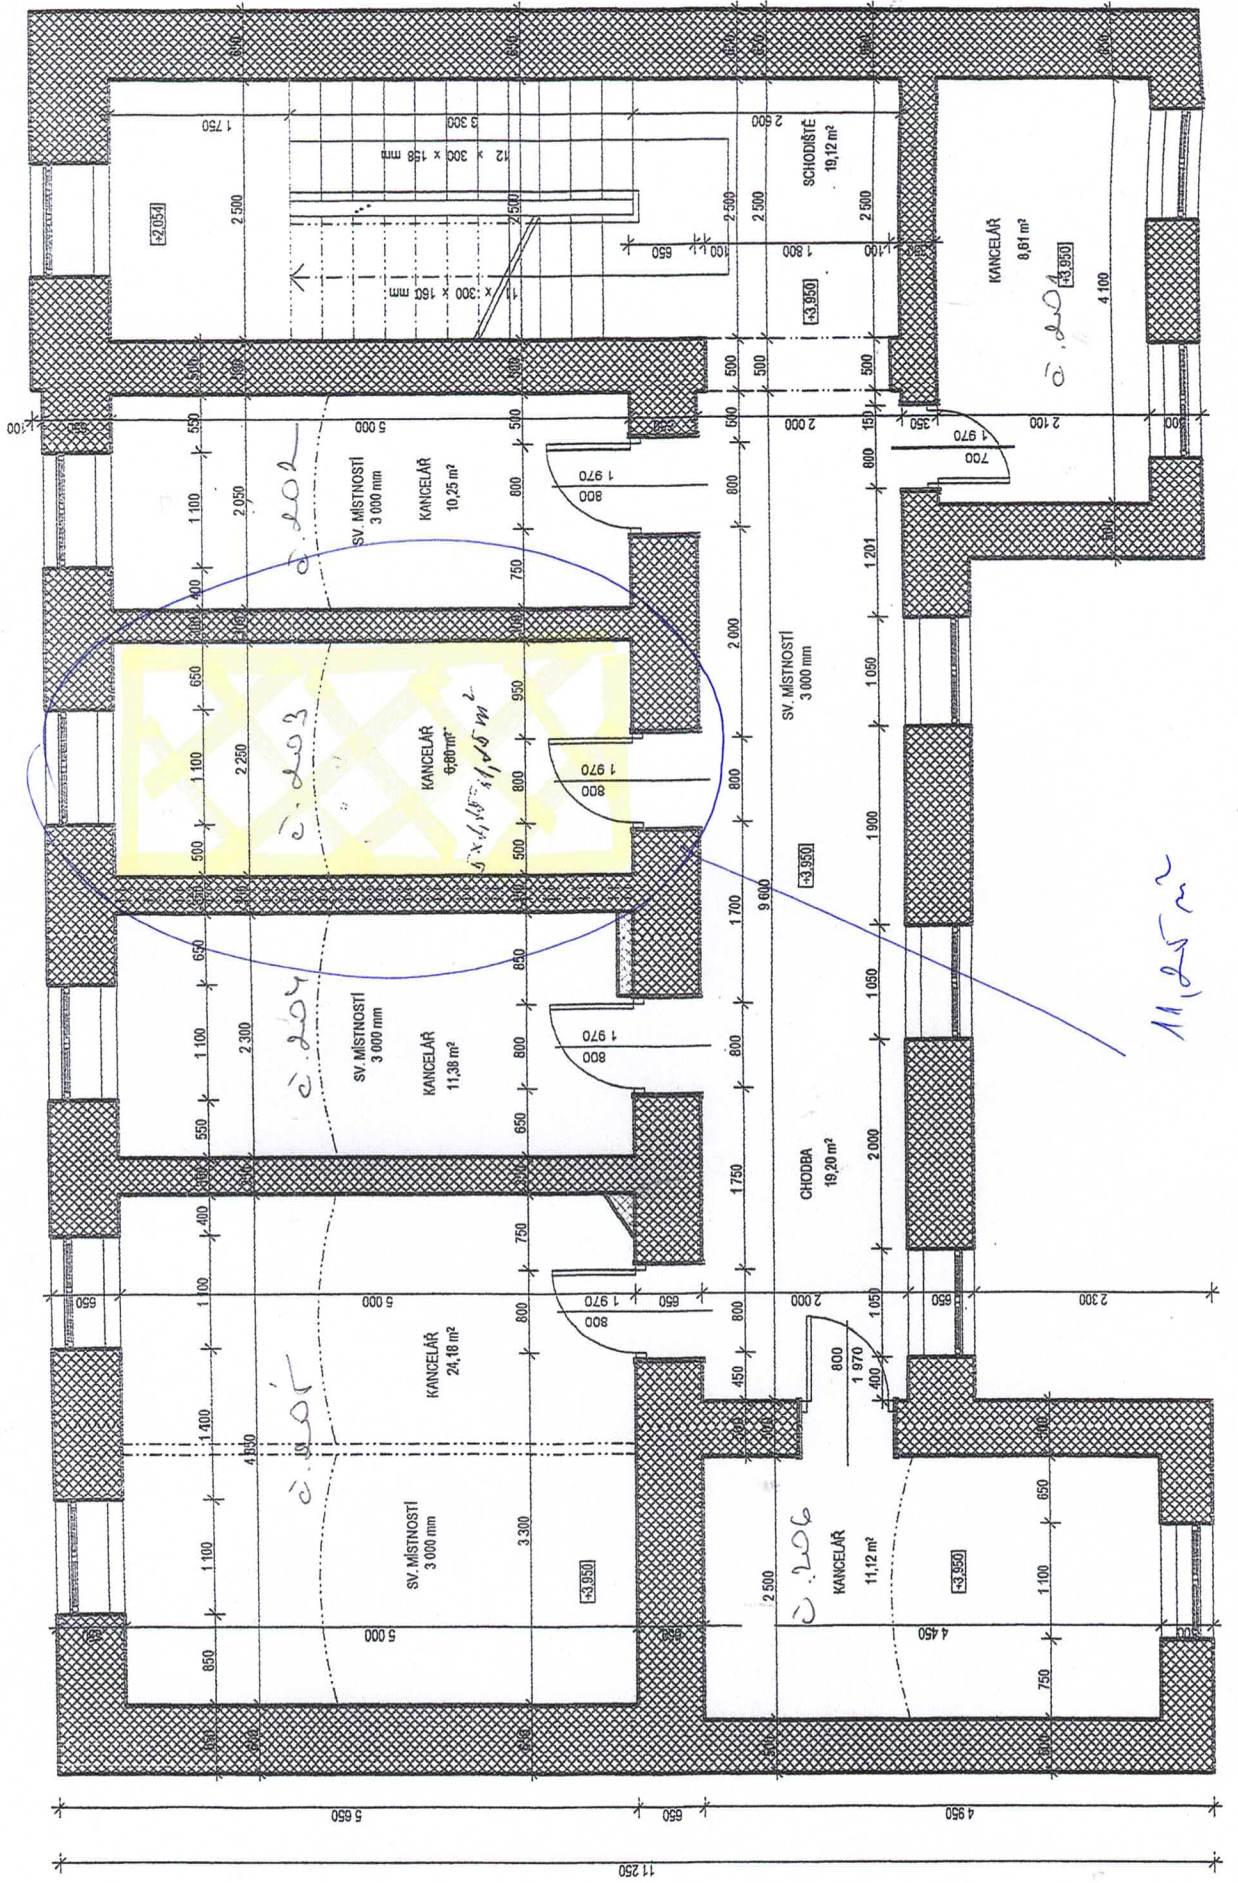

BARBERSKI ADI

II NP

11,25 m