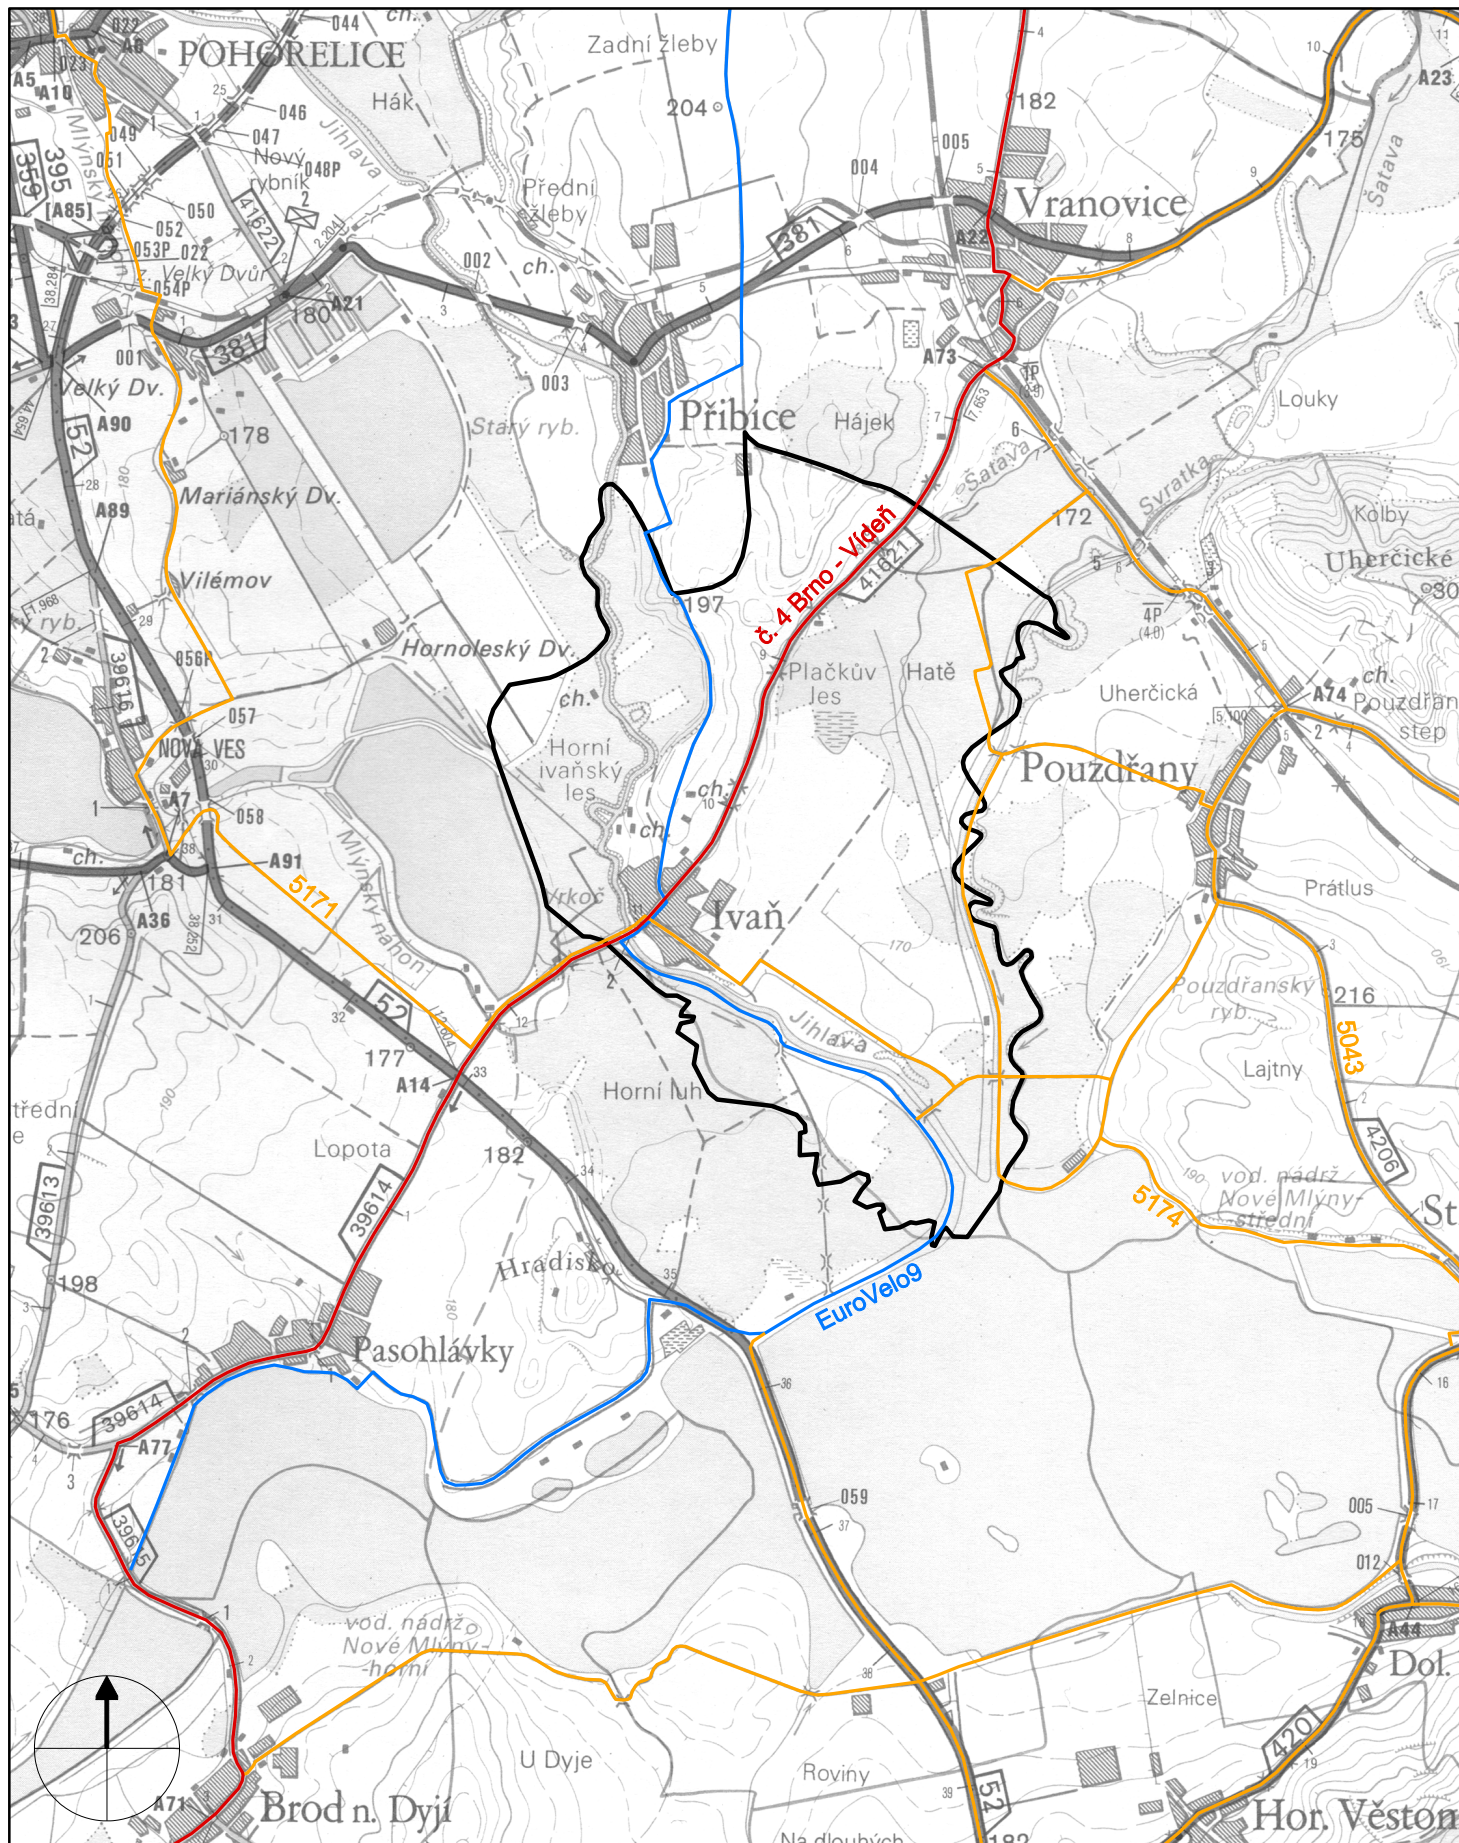

9 SCHÉMA KORIDORŮ CYKLISTICKÉ DOPRAVY

měřítko 1 : 50 000

LEGENDA

- | | |
|--|--|
|  | hranice obce Ivaň |
|  | dálková cyklotrasa č. 4 Brno - Vídeň |
|  | EuroVelo9 (Jantarová stezka Balt - Jadran) |
|  | krajské cyklistické koridory 5171 aj. |