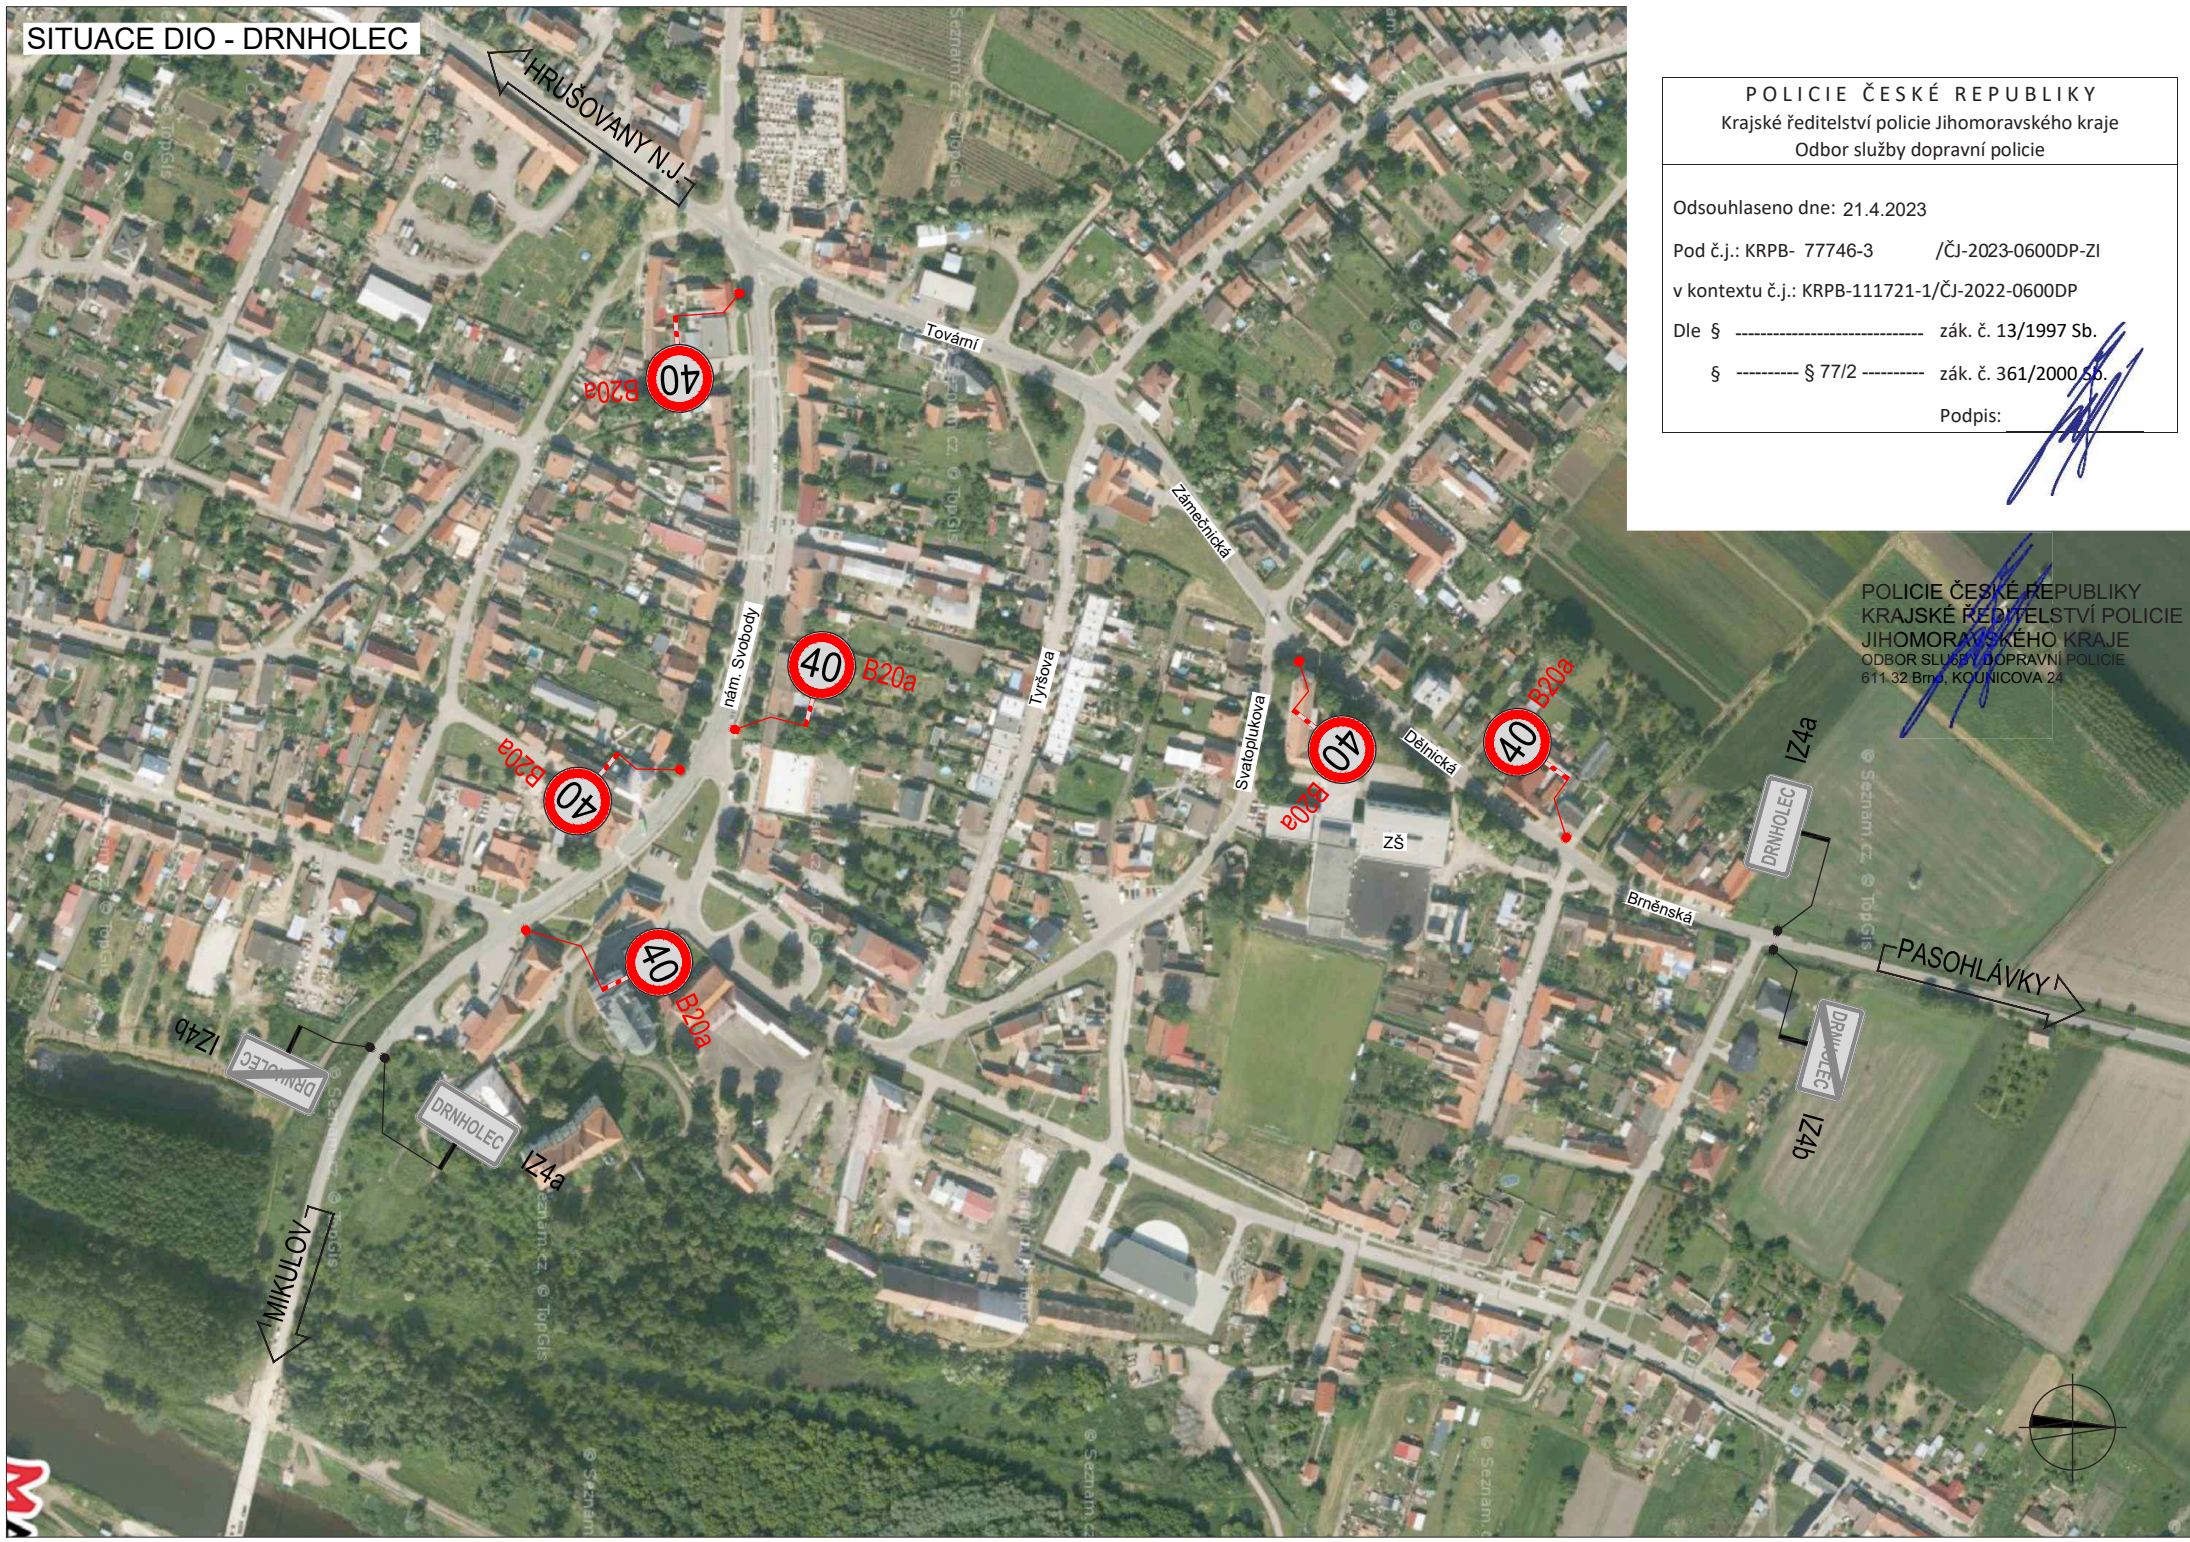

SITUACE DIO - DRNHOLEC

POLICIE ČESKÉ REPUBLIKY
Krajské ředitelství policie Jihomoravského kraje
Odbor služby dopravní policie

Odsouhlaseno dne: 21.4.2023
Pod č.j.: KRPB- 77746-3 /ČJ-2023-0600DP-ZI
v kontextu č.j.: KRPB-111721-1/ČJ-2022-0600DP
Dle § zák. č. 13/1997 Sb.
§ § 77/2 zák. č. 361/2000 Sb.
Podpis: 

POLICIE ČESKÉ REPUBLIKY
KRAJSKÉ ŘEDITELSTVÍ POLICIE
JIHOMORAVSKÉHO KRAJE
ODBOR SLUŽBY DOPRAVNÍ POLICIE
611 32 Brno, KOUPČICOVA 24

PASOHLÁVKY

MIKULOV

HRUŠOVANY N.J.

DRNHOLEC

DRNHOLEC

DRNHOLEC

DRNHOLEC